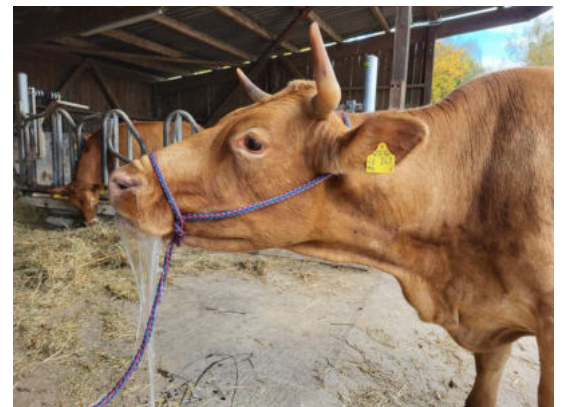

Termine gibt es weiter oben! ☺

Herden getrennt

Wie jedes Jahr im Herbst haben wir diese Woche die etwa 8 Monate alten Kälber von ihren Müttern getrennt. Die schon trächtigen Mutterkühe können sich nun erholen und Kräfte sammeln für die neuen Kälber im Frühjahr. Die männlichen Tiere stehen jetzt im linken und die weiblichen Kälber im rechten Teil des Stalls gegenüber dem Stollen. Die Mutterkühe sind im Stall beim Hof.

Ronja unsere Sorgenkuh

Beim Umtrieb hat sich unsere ewige Sorgenkuh *Ronja* vor Aufregung an einem Apfel verschluckt. Das ist ihr vor etwa 1 Jahr schon mal passiert. (Aus Gier wird der Apfel ganz geschluckt und nicht zerkaut. Der Apfel verstopft die Speiseröhre; es kann kein Gas mehr entweichen und die Kuh bläht mit der Zeit auf. Kommt man ihr nicht zu Hilfe, kann sie daran sterben.)

Zum Glück war unser Tierarzt gerade in der Nähe.

Mit einem Schlauch, den er durch die Speiseröhre

steckte, hat er den Apfel weiter in den Magen geschoben, wo er verdaut werden kann.

Die Speiseröhre war dann wieder frei und Ronja konnte sich erneut aufs Futter stürzen.