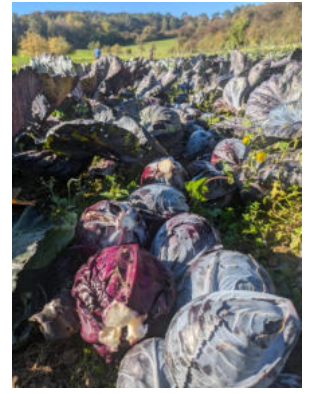

Herden getrennt

Wie jedes Jahr im Herbst haben wir diese Woche die etwa 8 Monate alten Kälber von ihren Müttern getrennt. Die schon trächtigen Mutterkühe können sich nun erholen und Kräfte sammeln für die neuen Kälber im Frühjahr. Die männlichen Tiere stehen jetzt im linken und die weiblichen Kälber im rechten Teil des Stalls gegenüber dem Stollen. Die Mutterkühe sind im Stall beim Hof.